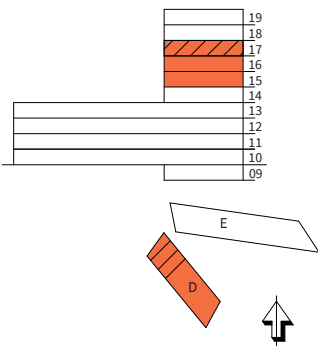

Exempel planlösning för kontor

Våning 6, 7 och 8 – 263 kvm

The Gate - Hus D

SKALA 1:100