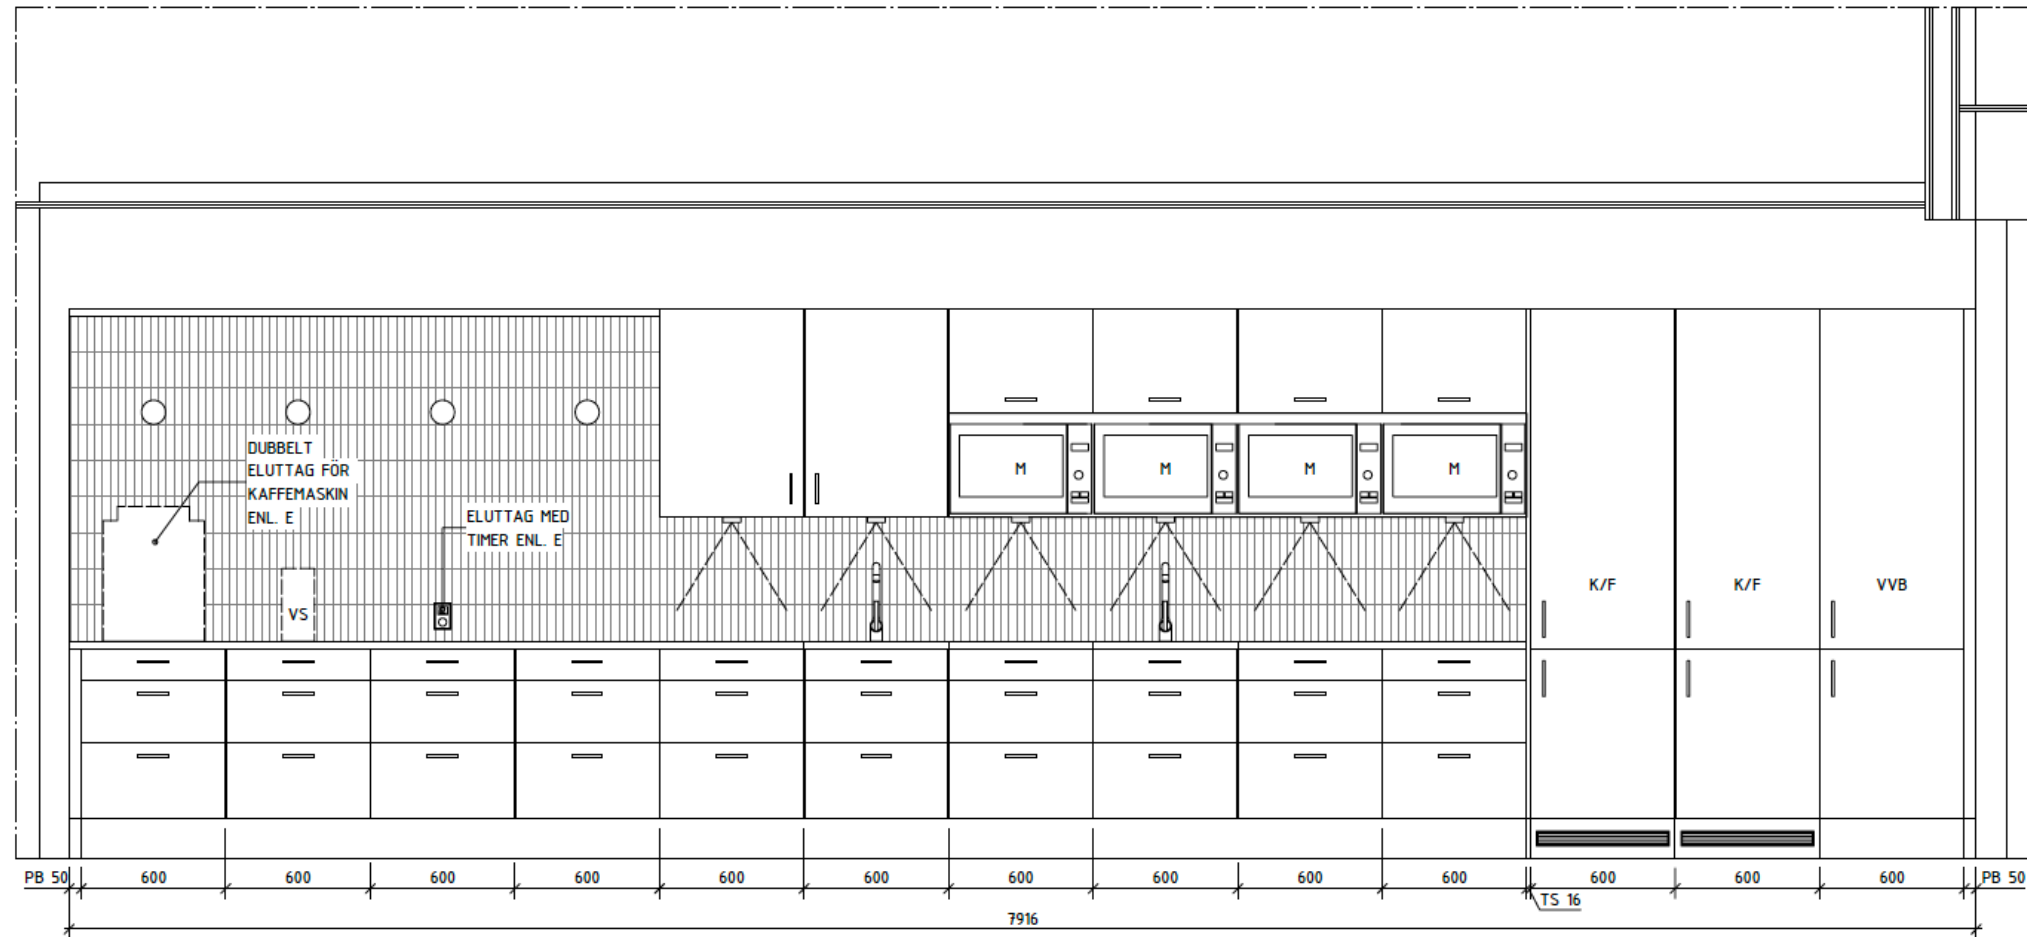

EJ SKALENLIG