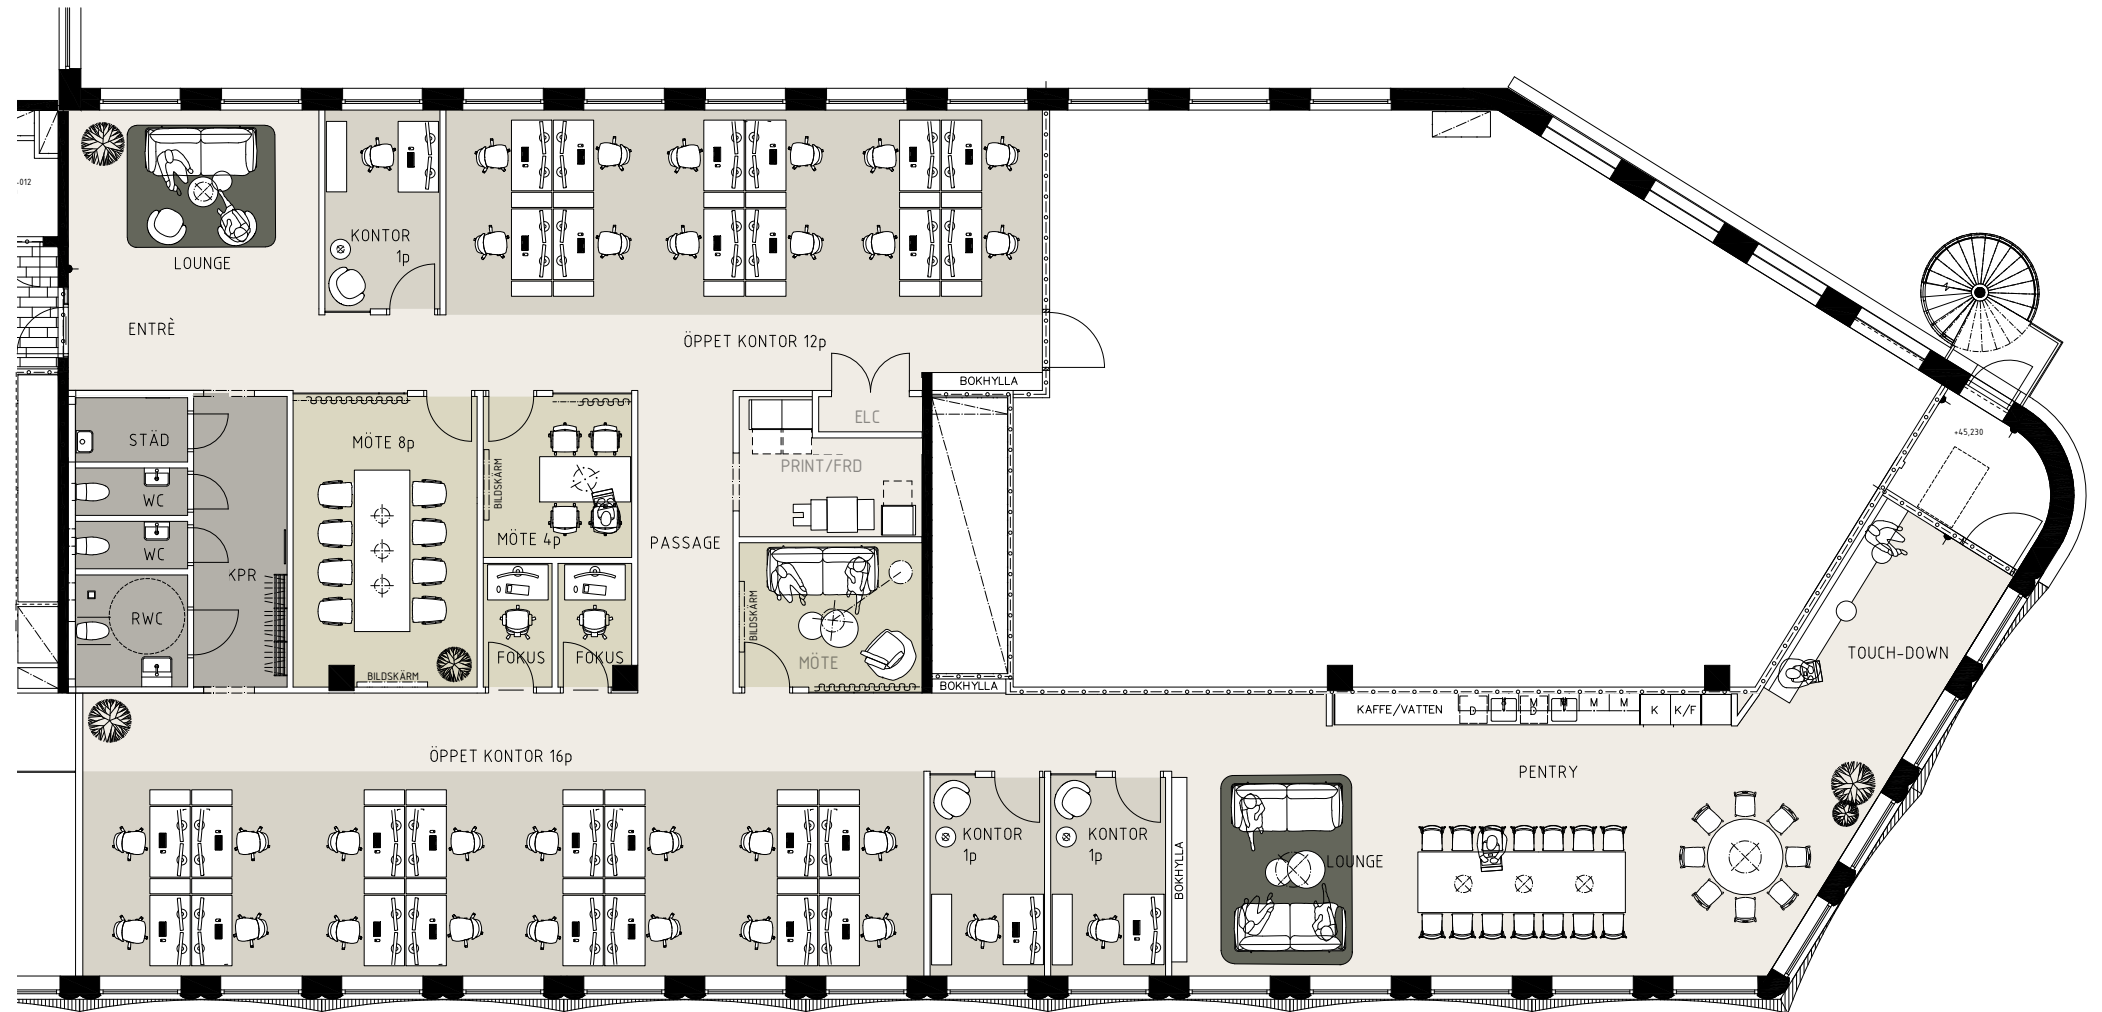

Moodboard - sofistikerat och mjukt.

INSPIRATION KULÖR-OCH MATERIALPALETT

Principlösning.

MÖBLERAD PLANSKISS

Kort fakta.

- 28st Öppna kontorsplatser
- 3st Kontor 1p
- 1st Möte 8 pers
- 1st Möte 4 pers
- 1st Möte 3 pers
- 2st Fokusrum 1p

STOR SOCIAL YTA

- Kaffebar
- Pentry
- Touch Down/Öppet möte
- Paus
- Lounge

ÖVRIGT

- 2st WC + 1st RWC
- Kapprum
- Städtrum
- Förråd/Printerrum

SKALA 1:150 (A3)

Kulörplan golv.

PLANSKISS MATERIALVAL GOLV

Pentry/Lounge/Korridor
Vinylplank: Interface
Antique Ash Oak, A00419

KAKEL: HÖGANÄS GRYNNA
KULÖR: VITT MATT
146 X 29 X 8 MM
STÅENDE SÄTTNING

HANDTAG: TONITON HIDE.
LÄNGD: 120MM
KULÖR: SVART

BLANDARE: GROHE MINTA
KROM

Toalettpaket.

MATERIALVAL

KAKEL VÄGG: ARREDO COLOR
KULÖR:
SAGE (UPP TILL 1200MM OVAN GOLV)
LIGHT GREY (ÖVER 1200MM OVAN GOLV)
100 X 300MM