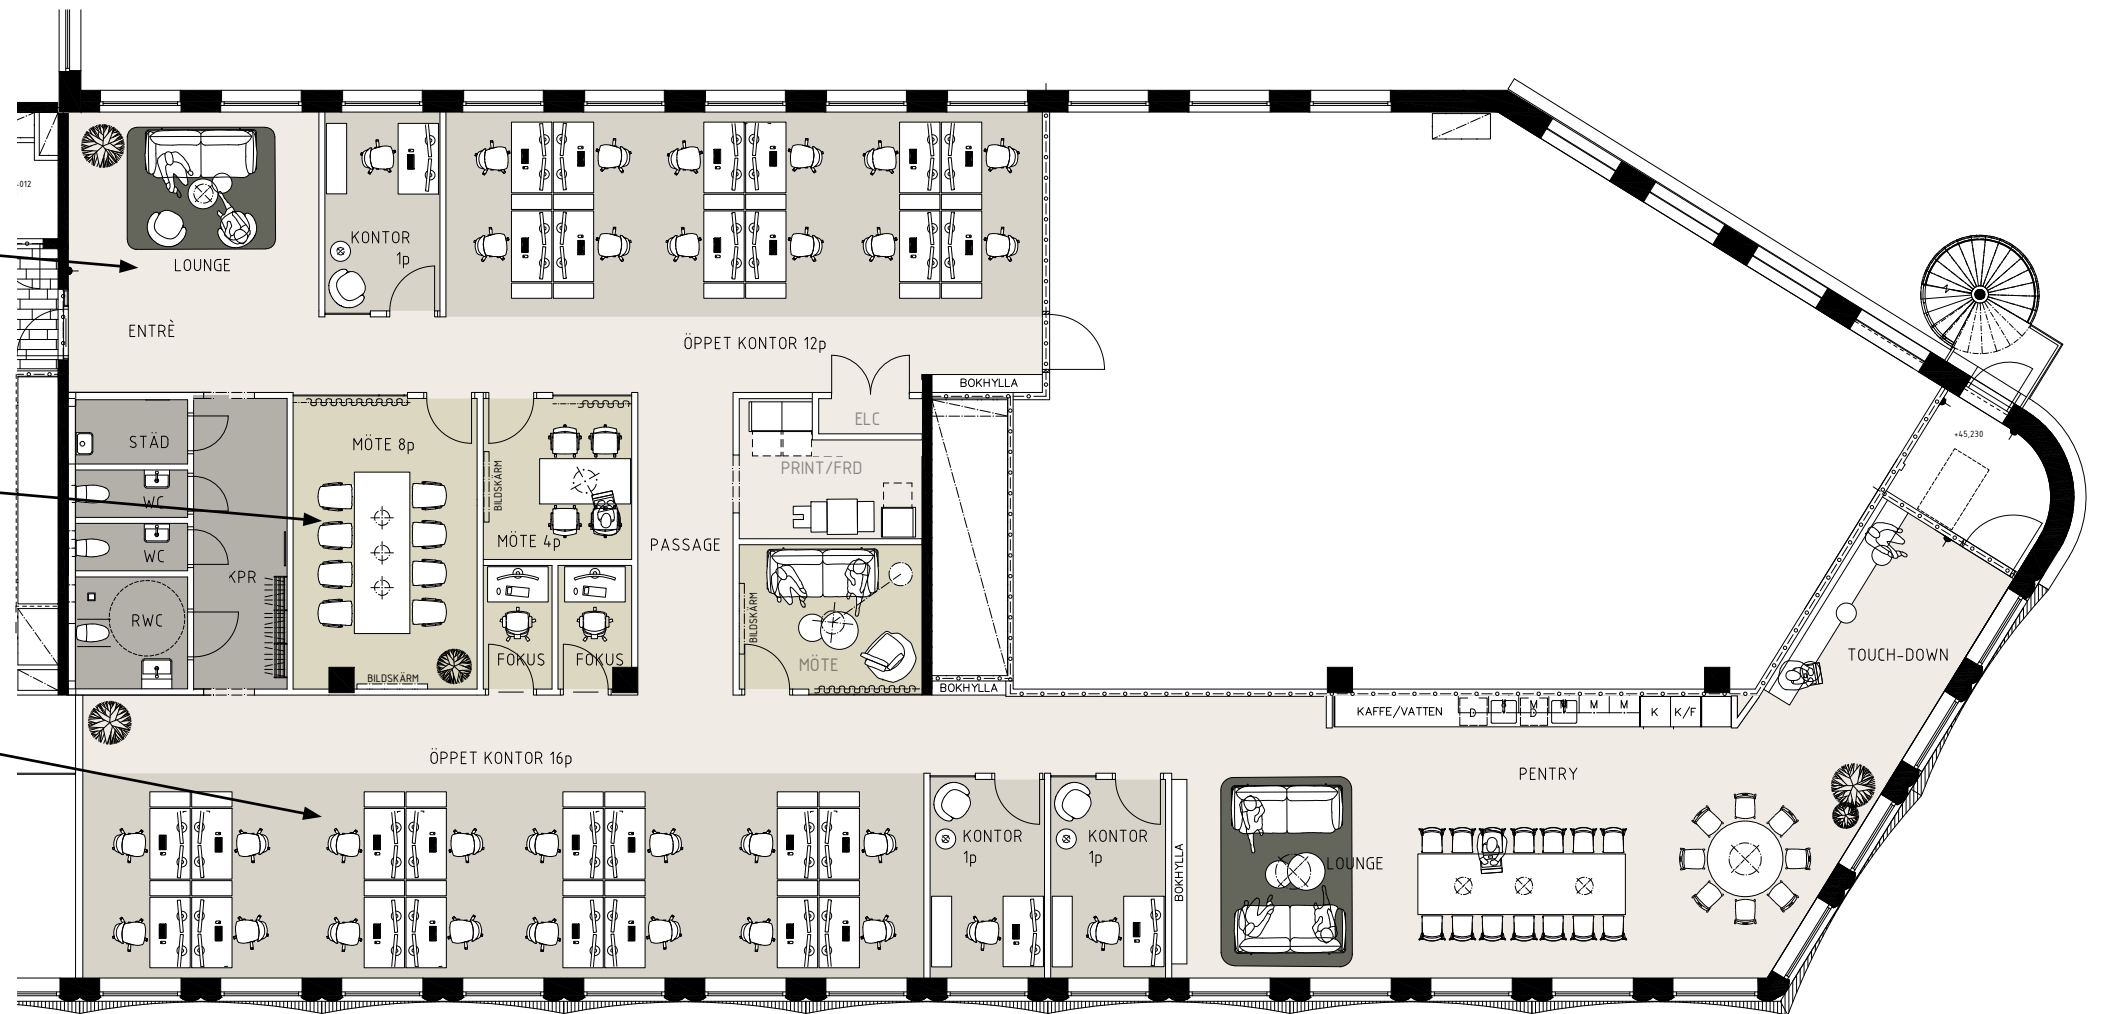

Kulörplan golv.

PLANSKISS MATERIALVAL GOLV

Pentry/Lounge/Korridor
Vinylplank: Interface
Antique Ash Oak, A00419

Mötesrum
Heltäckningsmatta:
Ege Epoca Moss
Brown, 0845280

Arbetsplatser
Textila plattor:
Ege Eco Profile plattor
Khaki, 090326048

SKALA 1:150 (A3)